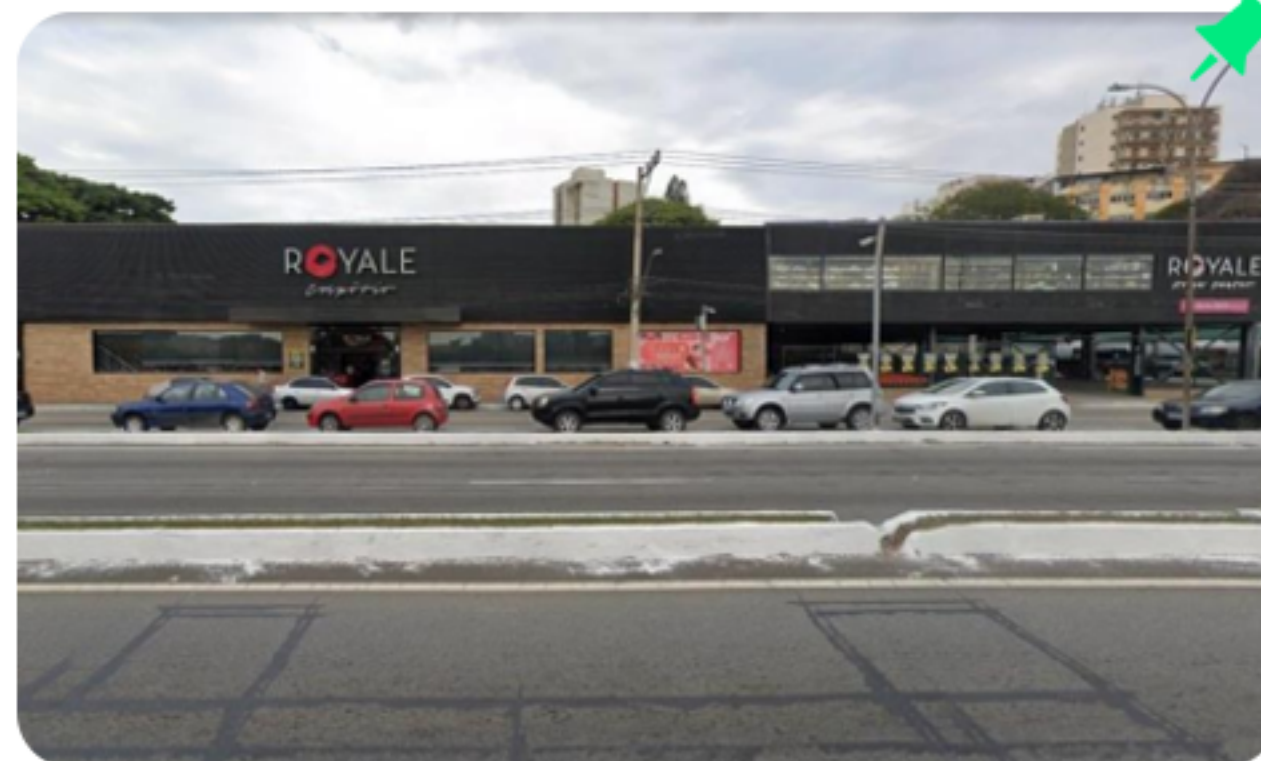

nexo
 **mídia**

royal
Grupo

1.250.000

clientes por mês

Atingimos grandes cidades do interior do estado, na região com um dos **melhores futuros econômicos** do Rio de Janeiro.

Centro - Barra Mansa

Boa Vista - Barra Mansa

Três Rios

Nova Iguaçu

Jardim Amália - Volta Redonda

Royal Center - Resende

Hipercenter Vila – Volta Redonda

Carrinho de supermercado

R\$60 / mês por carrinho

Mínimo **50 carrinhos** por **estabelecimento**
Valor mínimo total mensal de **R\$ 3.000***

Adesivo em vinil: Laminação fosca
Impressão: digital e colorida
Tamanho: 157x107mm

Valor: 200 reais
impressão e instalação
dos adesivos

*valor referente a locação de 50 carrinhos na unidade escolhida

nexo
 **mídia**